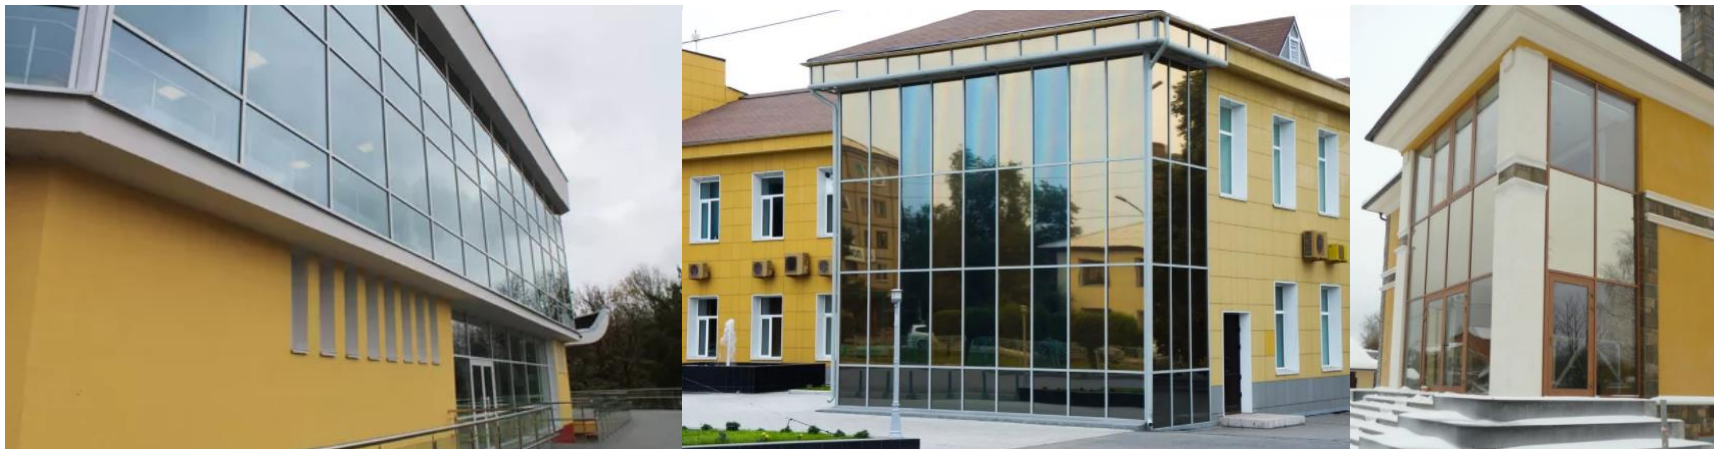

ФАСАДНОЕ ОСТЕКЛЕНИЕ

Несмотря на видимую хрупкость, стекло ничем не уступает многим современным материалам. Оно превращает любой фасад в презентабельный - разные оттенки и размеры стекла, зеркальные поверхности, интересные геометрические формы.

От 5 500 рублей за кв.м.